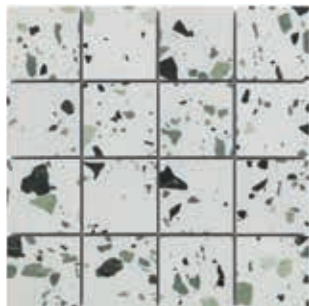

SCANDI

Kombinierte
Artikel:

KE-23000 | Scandi
6,0 x 25,0 x 0,8 cm
schiuma di latte
PG 86

KE-22500 | Townhouse
119,1 x 59,1 x 1,05 cm
tropea cream
PEI 4 | R9 | PG 86

Kombinierte
Artikel:

KE-23001 | Scandi
6,0 x 25,0 x 0,8 cm
nebbia
PG 86

KE-22504 | Townhouse
119,1 x 59,1 x 1,05 cm
coin grey
PEI 4 | R9 | PG 86

SCANDI

Kombinierte
Artikel:

KE-23003 | Scandi
6,0 x 25,0 x 0,8 cm
acquamarina
PG 86

KEG-23073 | Flakes XS
30,0 x 30,0 x 1,0 cm
emerald green
PEI 4 | R10/C | PG 47

KE-22073 | Flakes XXL
80,0 x 80,0 x 1,0 cm
emerald green
PEI 4 | R9 | PG 100

Kombinierte
Artikel:

KE-23004 | Scandi
6,0 x 25,0 x 0,8 cm
foresta
PG 86

KE-22073 | Flakes XXL
80 x 80 x 1,0 cm
emerald green
PEI 4 | R9 | PG 100

Jeweils 3 Fliesen der 6 Farbvarianten demonstrieren eine kleine Flächenanwendung.

Selbstverständlich kann jede Mustertafel einzeln aus dem Display entnommen werden, um einerseits die Serie kombiniert mit anderen Produkten zu präsentieren und andererseits die horizontale oder vertikale Verlegung zu demonstrieren.