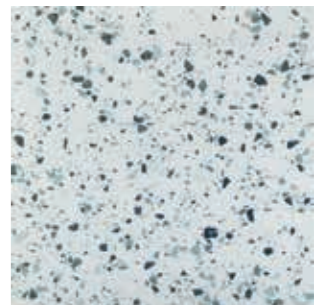

KE-22073 | Flakes XXL
80,0 x 80,0 x 1,0 cm
emerald green
PEI 4 | R9 | PG 100

Kombinierte
Artikel:

KE-23004 | Scandi
6,0 x 25,0 x 0,8 cm
foresta
PG 86

KE-22073 | Flakes XXL
80 x 80 x 1,0 cm
emerald green
PEI 4 | R9 | PG 100