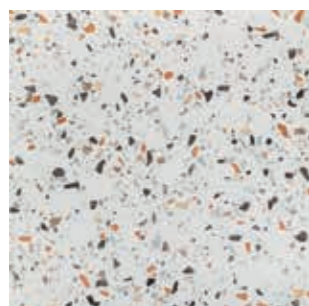

SCANDI

Kombinierte
Artikel:

KE-23002 | Scandi
6,0 x 25,0 x 0,8 cm
caramello
PG 86

KE-22070 | Flakes XXL
80 x 80 x 1,0 cm
funky
PEI 4 | R9 | PG 100