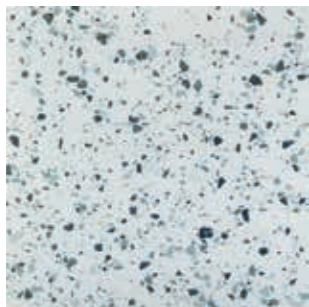

KE-22073 | Flakes XXL
80,0 x 80,0 x 1,0 cm
emerald green
PEI 4 | R9 | PG 100

Kombinierte
Artikel:

KE-23004 | Scandi
6,0 x 25,0 x 0,8 cm
foresta
PG 86

KE-22073 | Flakes XXL
80 x 80 x 1,0 cm
emerald green
PEI 4 | R9 | PG 100