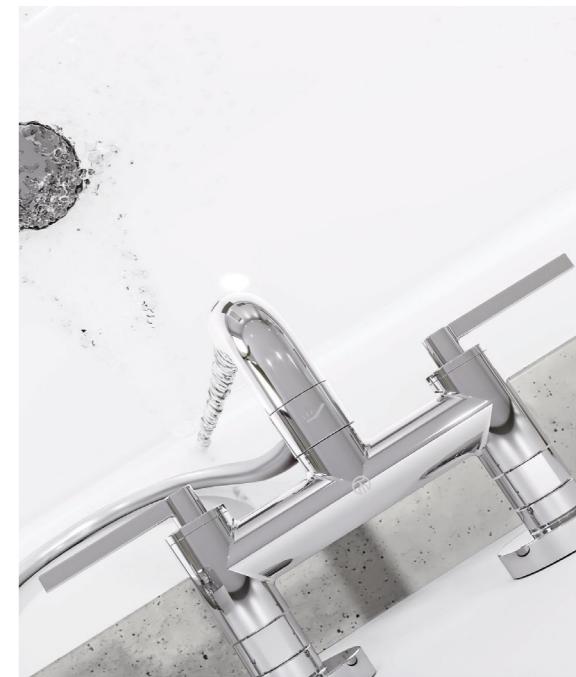

Idealne połączenie:
NOVA FONTE Pura świetnie współgra
z serią NOVA FONTE Puristic

Archetyp nowych czasów