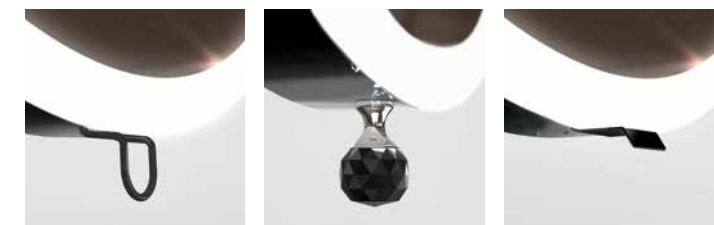

U-03C U-04C U-05C

LED
● 7000 K
○ 4000 K
● 3000 K