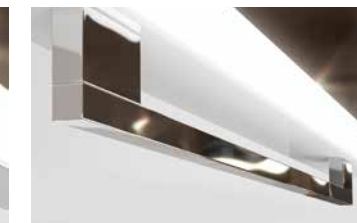

U-02
○

1. LED
2. 7000 K
   - 4000 K
   - 3000 K